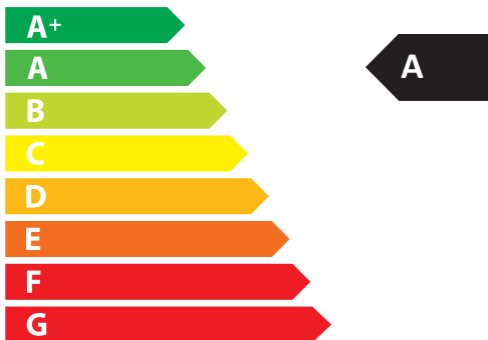

ENERG
енергия · ενεργεια

Swissframe Varios 80DC

41
dB

110 m³/h